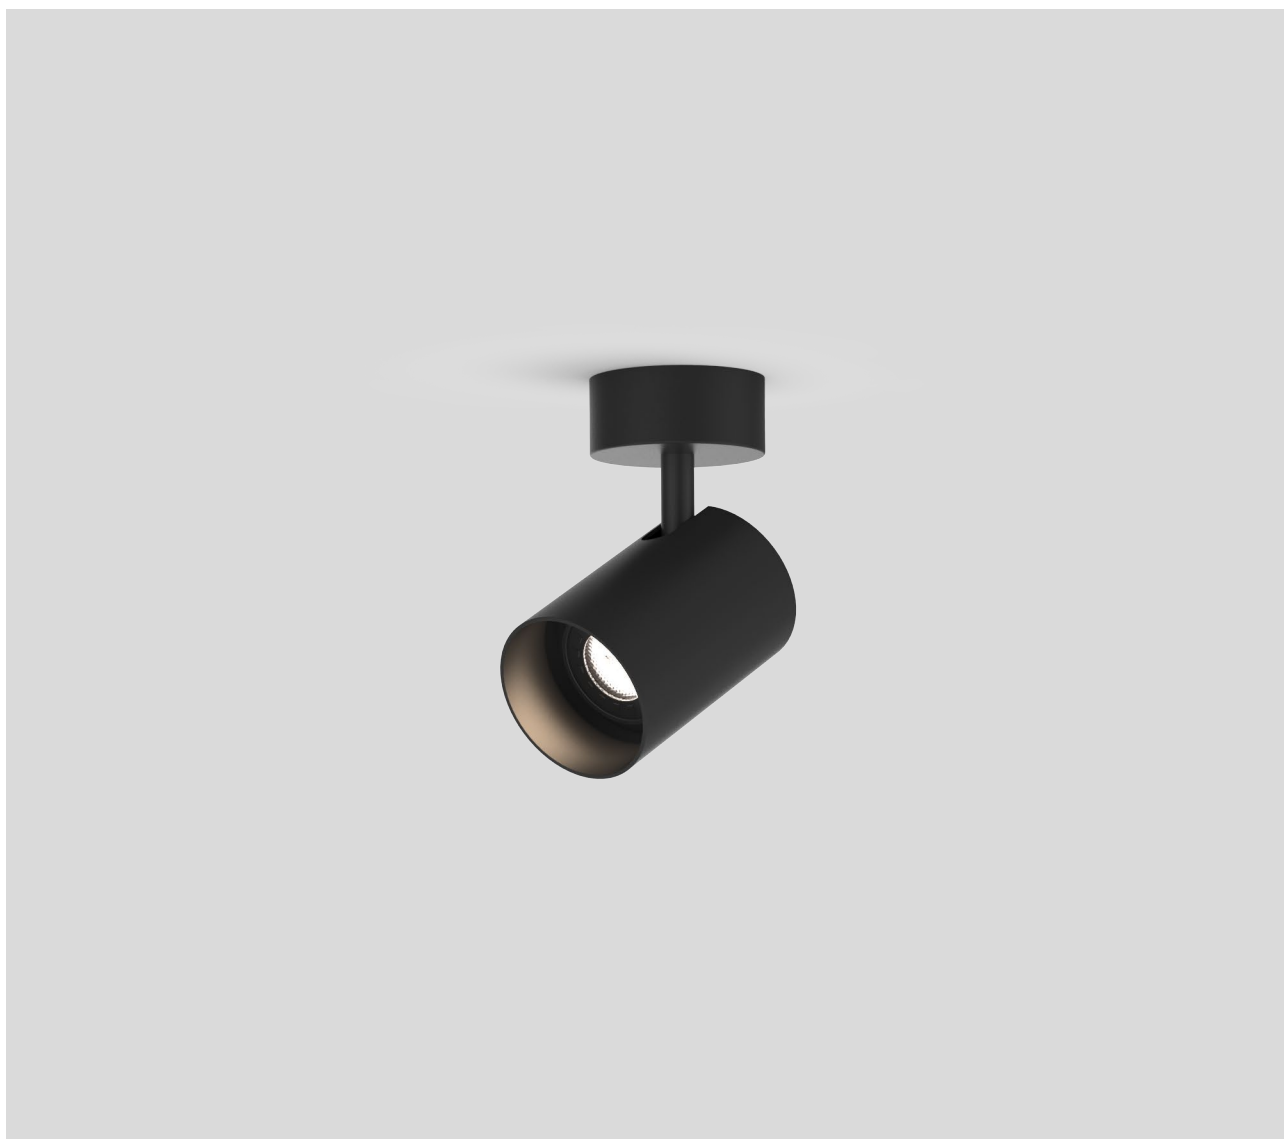

MARTE
Projektor

Ref: 826871B

ESPECIFICAÇÕES FÍSICAS

Acabamento: Preto
Material: Alumínio
Altura: 100mm
Base: Ø68mm
Abajur: N/A
Embutido: Não
Largura do furo: N/A
Profundidade do furo: N/A
Outdoor: Não
Ajustável: Não

ESPECIFICAÇÕES ELÉTRICAS

Voltagem de entrada: 220-240V
Frequência: 50-60Hz
Potência: máx.50W
Grau de proteção IP: IP20
Suporte de lâmpada: GU10
Número de lâmpadas*: 1
Dimável: Não
*Lâmpada(s) não incluída(s).

dislamp