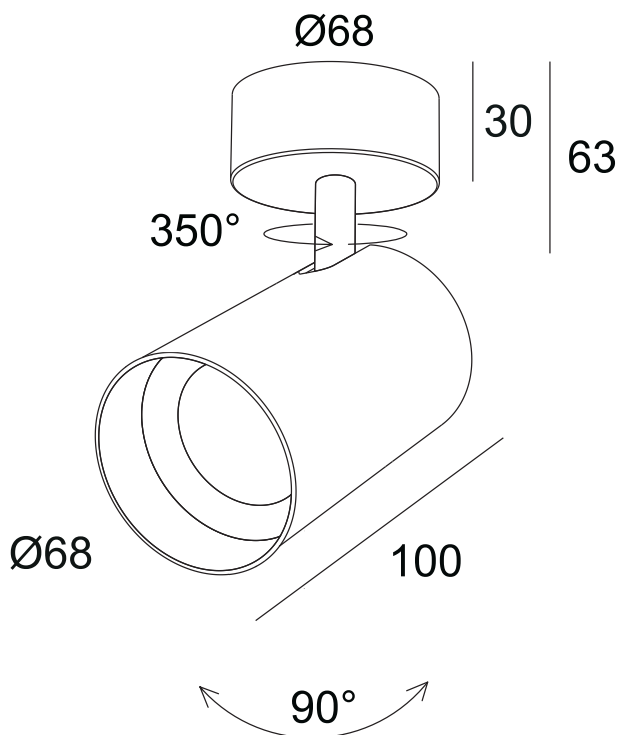

MARTE

Projektor

Ref: 826871B

☎ (+351) 234 644 148
(chamada para a rede fixa nacional)

✉ dislamp@dislamp.pt
encomendas@dislamp.pt

📍 Rua do Covão 27 Zona Industrial do Covão
3750-881 Valongo do Vouga

🌐 www.dislamp.pt

dislamp