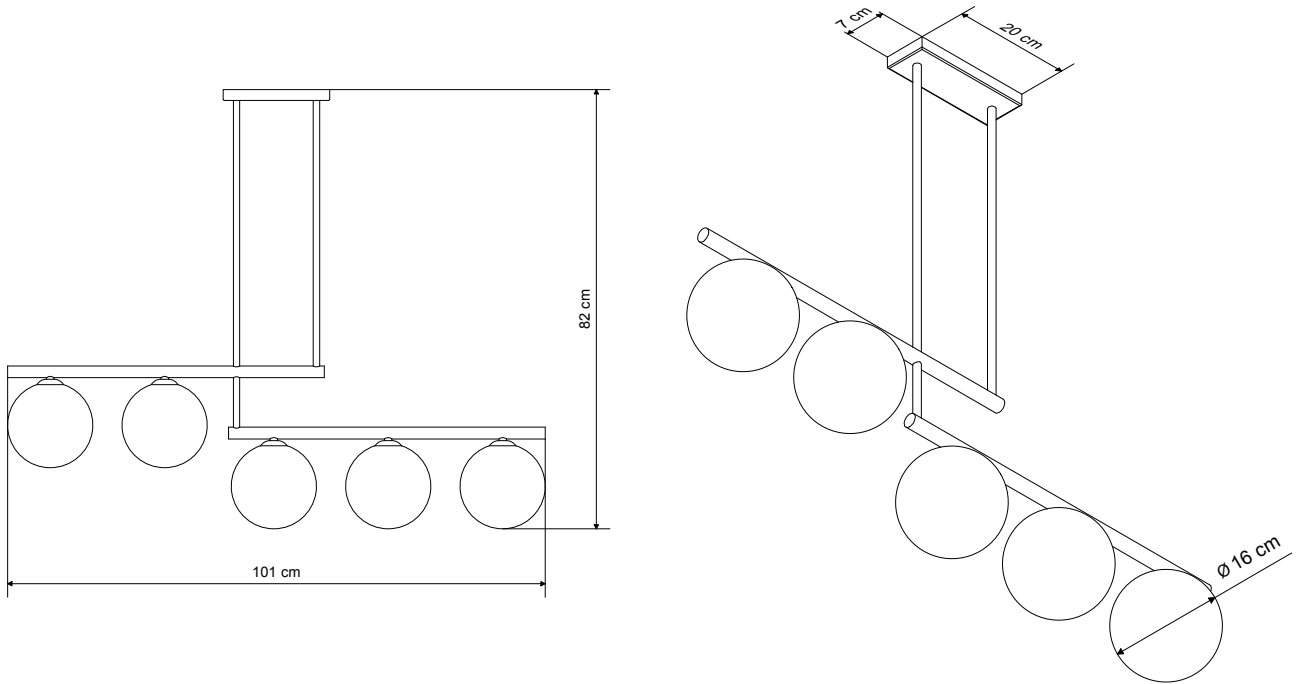

714/S

Candeeiro de tecto

Ref: 714S

☎ (+351) 234 644 148
(chamada para a rede fixa nacional)

✉ dislamp@dislamp.pt
encomendas@dislamp.pt

📍 Rua do Covão 27 Zona Industrial do Covão
3750-881 Valongo do Vouga

🌐 www.dislamp.pt

dislamp