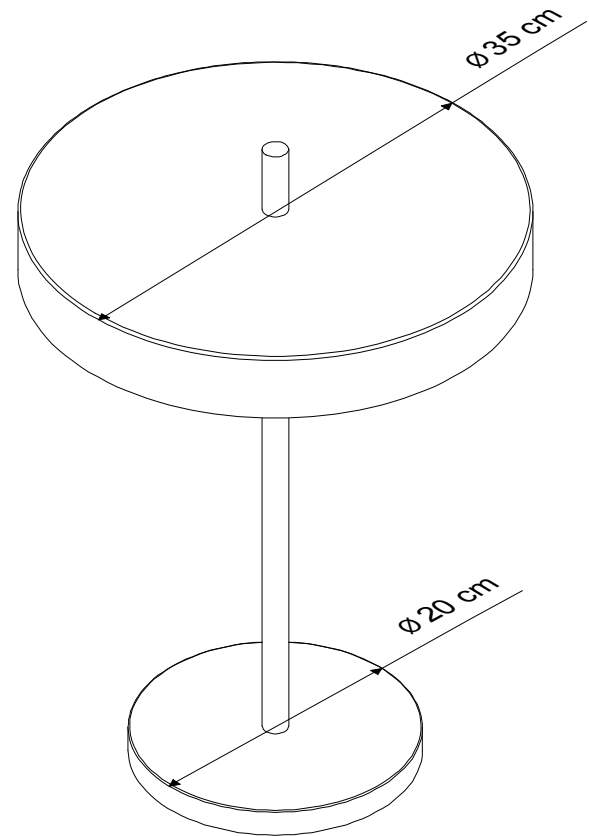

721/M

Candeeiro de mesa

Ref: 721M

☎ (+351) 234 644 148
(chamada para a rede fixa nacional)

✉ dislamp@dislamp.pt
encomendas@dislamp.pt

📍 Rua do Covão 27 Zona Industrial do Covão
3750-881 Valongo do Vouga

🌐 www.dislamp.pt