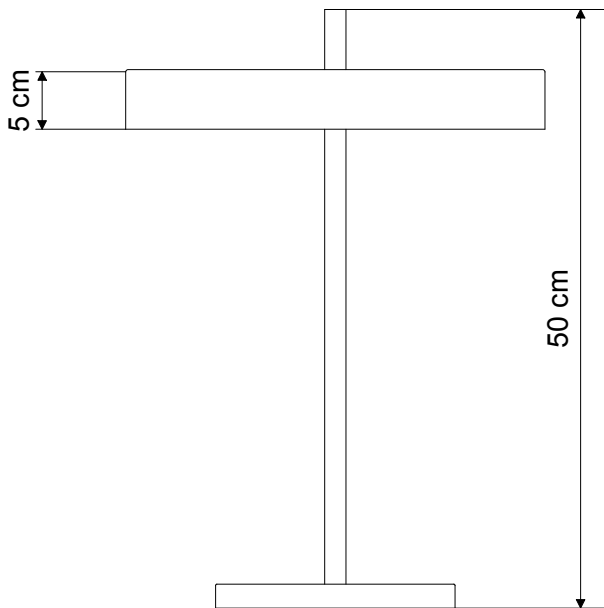

721/M

Candeeiro de mesa

Ref: 721M

☎ (+351) 234 644 148
(chamada para a rede fixa nacional)

✉ dislamp@dislamp.pt
encomendas@dislamp.pt

📍 Rua do Covão 27 Zona Industrial do Covão
3750-881 Valongo do Vouga

🌐 www.dislamp.pt