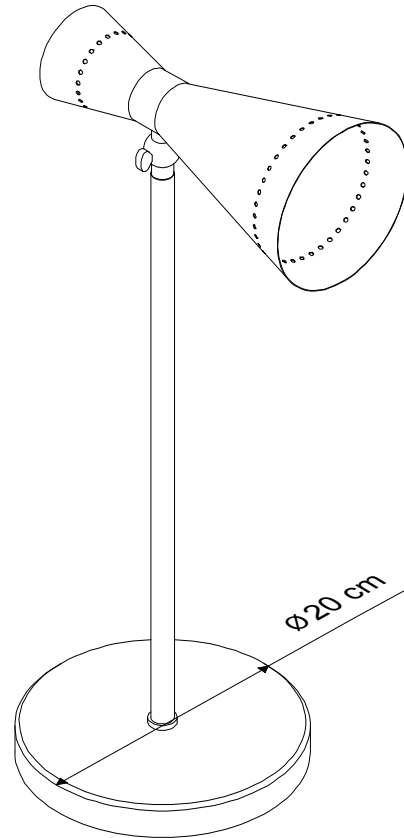

720/M

Candeeiro de mesa

Ref: 720M

☎ (+351) 234 644 148
(chamada para a rede fixa nacional)

✉ dislamp@dislamp.pt
encomendas@dislamp.pt

📍 Rua do Covão 27 Zona Industrial do Covão
3750-881 Valongo do Vouga

🌐 www.dislamp.pt

dislamp