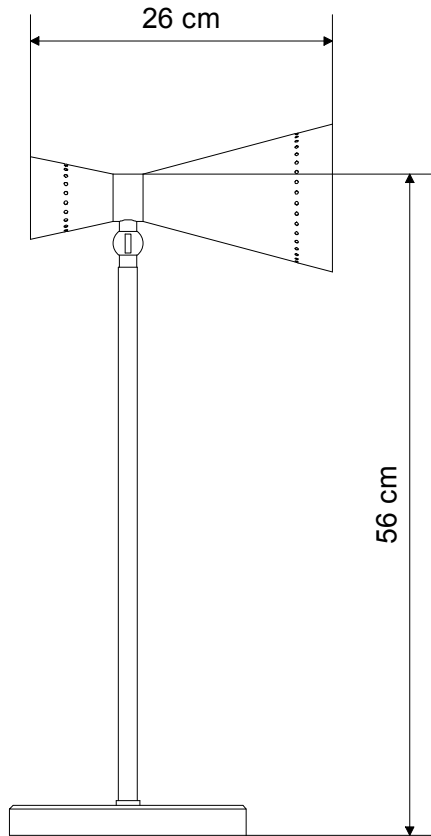

720/M

Candeeiro de mesa

Ref: 720M

☎ (+351) 234 644 148
(chamada para a rede fixa nacional)

✉ dislamp@dislamp.pt
encomendas@dislamp.pt

📍 Rua do Covão 27 Zona Industrial do Covão
3750-881 Valongo do Vouga

🌐 www.dislamp.pt

dislamp