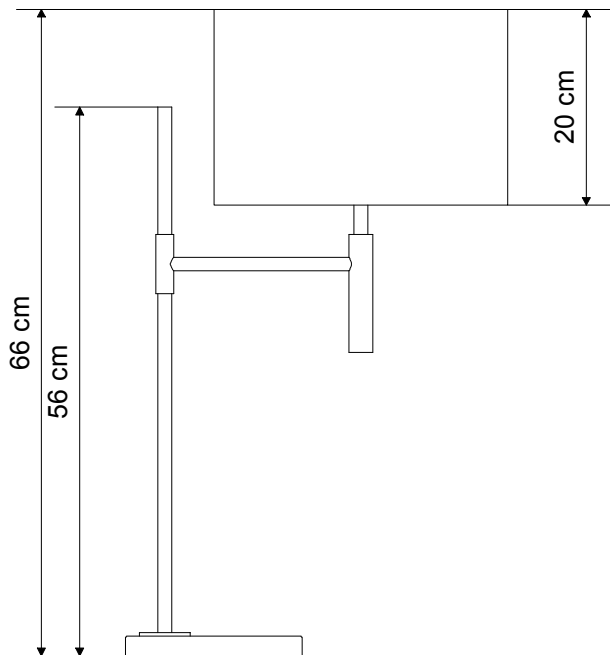

712/M

Candeeiro de mesa

Ref: 712M

☎ (+351) 234 644 148
(chamada para a rede fixa nacional)

✉ dislamp@dislamp.pt
encomendas@dislamp.pt

📍 Rua do Covão 27 Zona Industrial do Covão
3750-881 Valongo do Vouga

🌐 www.dislamp.pt

dislamp