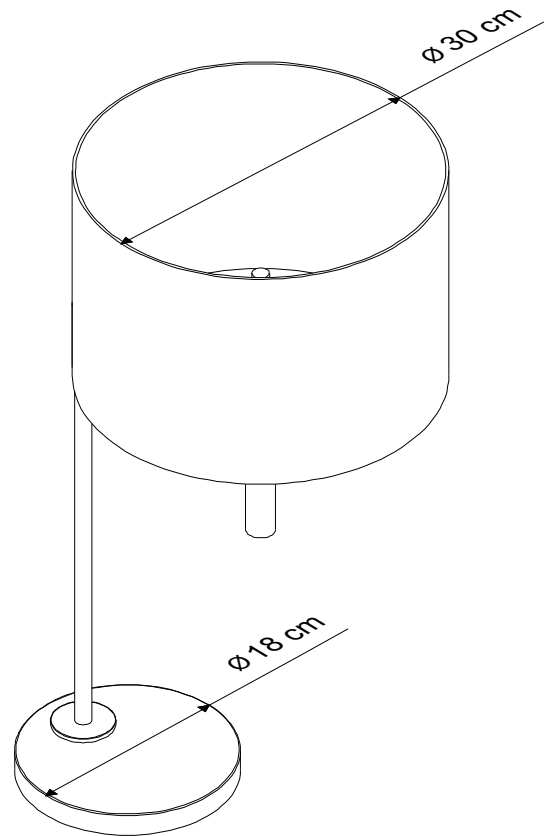

712/M

Candeeiro de mesa

Ref: 712M

☎ (+351) 234 644 148
(chamada para a rede fixa nacional)

✉ dislamp@dislamp.pt
encomendas@dislamp.pt

📍 Rua do Covão 27 Zona Industrial do Covão
3750-881 Valongo do Vouga

🌐 www.dislamp.pt

dislamp