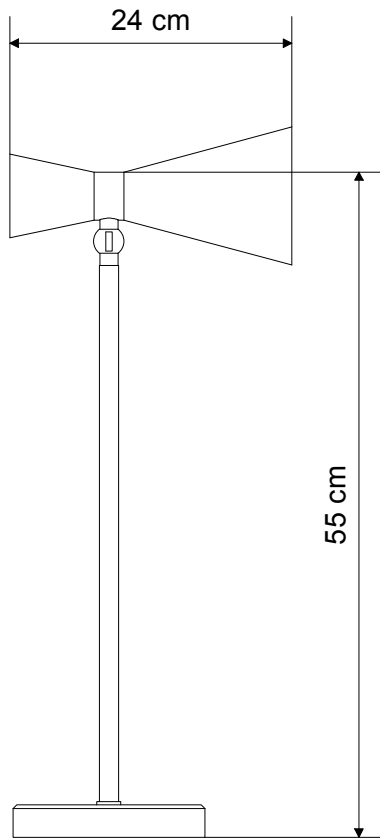

711/M

Candeeiro de mesa

Ref: 711M

☎ (+351) 234 644 148
(chamada para a rede fixa nacional)

✉ dislamp@dislamp.pt
encomendas@dislamp.pt

📍 Rua do Covão 27 Zona Industrial do Covão
3750-881 Valongo do Vouga

🌐 www.dislamp.pt

dislamp