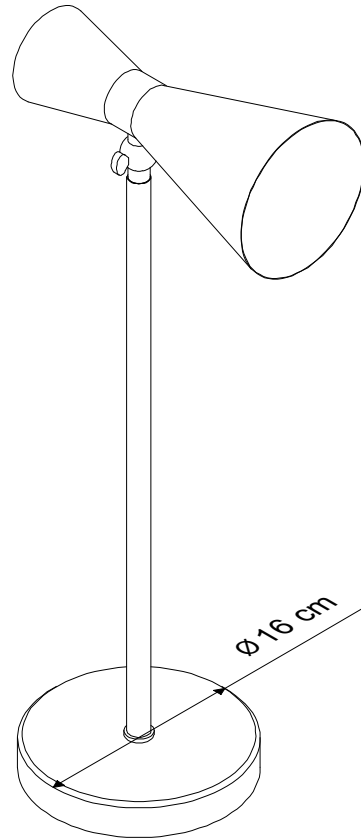

711/M

Candeeiro de mesa

Ref: 711M

☎ (+351) 234 644 148
(chamada para a rede fixa nacional)

✉ dislamp@dislamp.pt
encomendas@dislamp.pt

📍 Rua do Covão 27 Zona Industrial do Covão
3750-881 Valongo do Vouga

🌐 www.dislamp.pt

dislamp