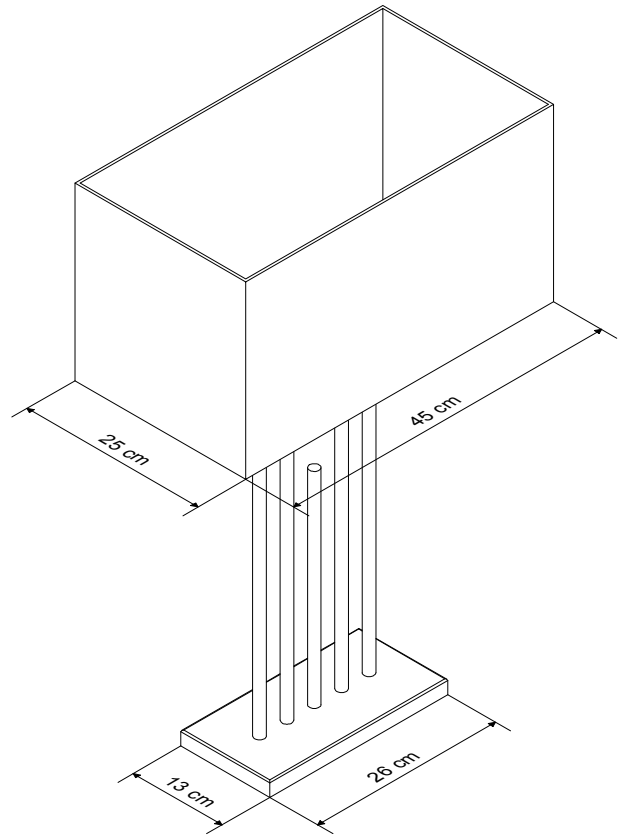

705/M

Candeeiro de mesa

Ref: 705M

☎ (+351) 234 644 148
(chamada para a rede fixa nacional)

✉ dislamp@dislamp.pt
encomendas@dislamp.pt

📍 Rua do Covão 27 Zona Industrial do Covão
3750-881 Valongo do Vouga

🌐 www.dislamp.pt

dislamp