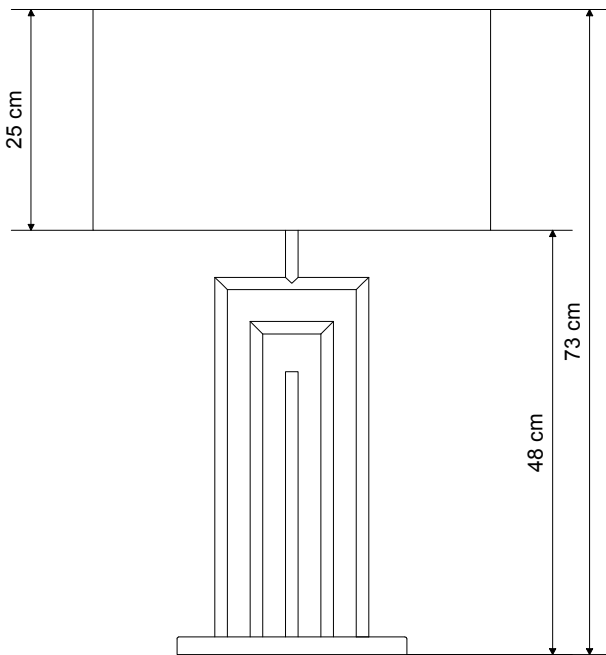

705/M

Candeeiro de mesa

Ref: 705M

☎ (+351) 234 644 148
(chamada para a rede fixa nacional)

✉ dislamp@dislamp.pt
encomendas@dislamp.pt

📍 Rua do Covão 27 Zona Industrial do Covão
3750-881 Valongo do Vouga

🌐 www.dislamp.pt

dislamp