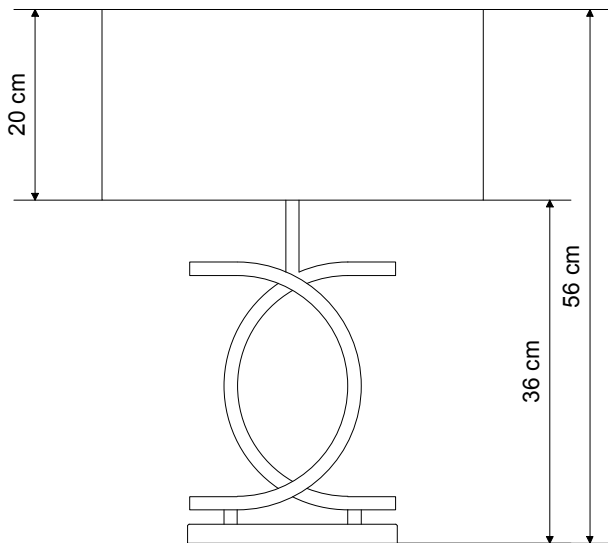

703/M

Candeeiro de mesa

Ref: 703M

☎ (+351) 234 644 148
(chamada para a rede fixa nacional)

✉ dislamp@dislamp.pt
encomendas@dislamp.pt

📍 Rua do Covão 27 Zona Industrial do Covão
3750-881 Valongo do Vouga

🌐 www.dislamp.pt

dislamp