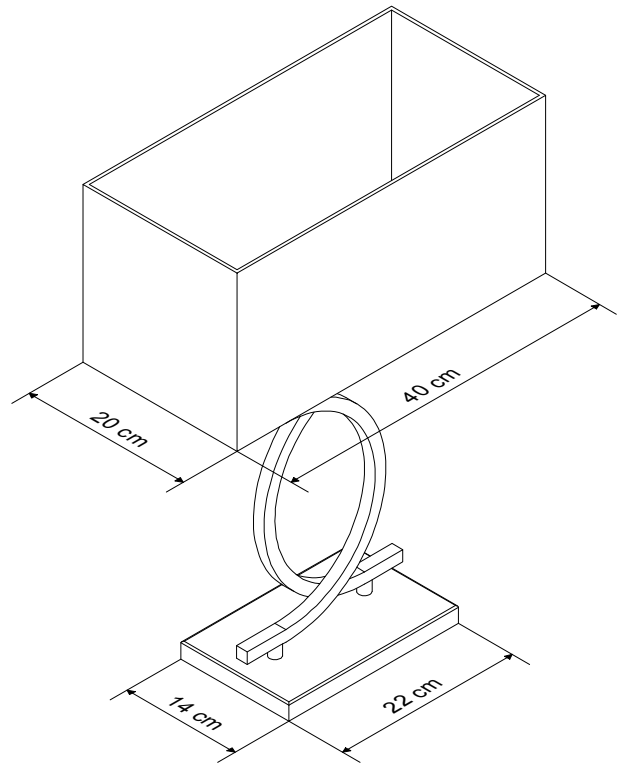

703/M

Candeeiro de mesa

Ref: 703M

☎ (+351) 234 644 148
(chamada para a rede fixa nacional)

✉ dislamp@dislamp.pt
encomendas@dislamp.pt

📍 Rua do Covão 27 Zona Industrial do Covão
3750-881 Valongo do Vouga

🌐 www.dislamp.pt

dislamp