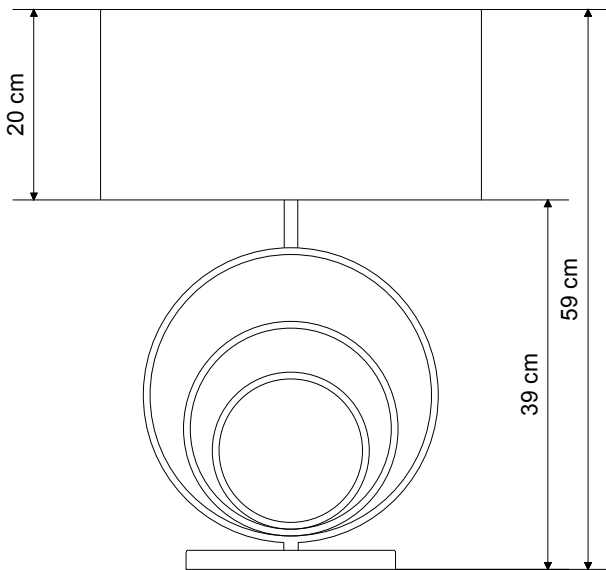

702/M

Candeeiro de mesa

Ref: 05702M

(+351) 234 644 148
(chamada para a rede fixa nacional)

dislamp@dislamp.pt
encomendas@dislamp.pt

Rua do Covão 27 Zona Industrial do Covão
3750-881 Valongo do Vouga

www.dislamp.pt

dislamp