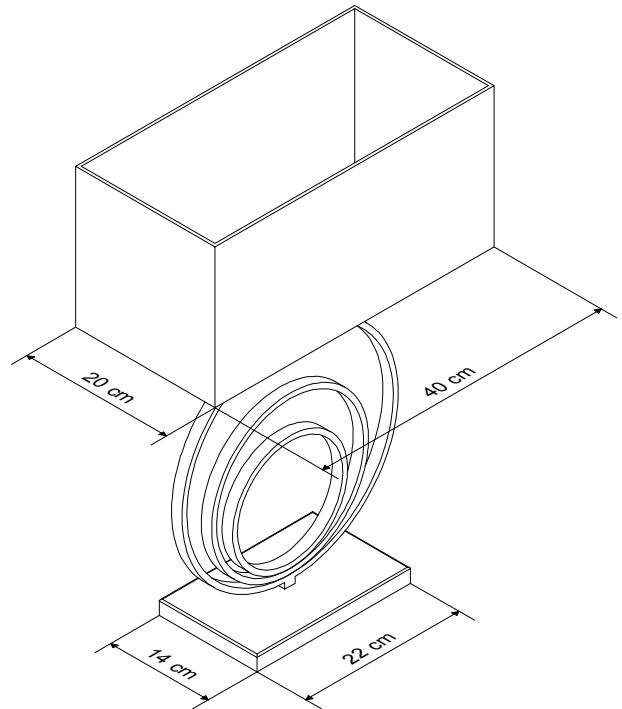

702/M

Candeeiro de mesa

Ref: 05702M

(+351) 234 644 148
(chamada para a rede fixa nacional)

dislamp@dislamp.pt
encomendas@dislamp.pt

Rua do Covão 27 Zona Industrial do Covão
3750-881 Valongo do Vouga

www.dislamp.pt

dislamp