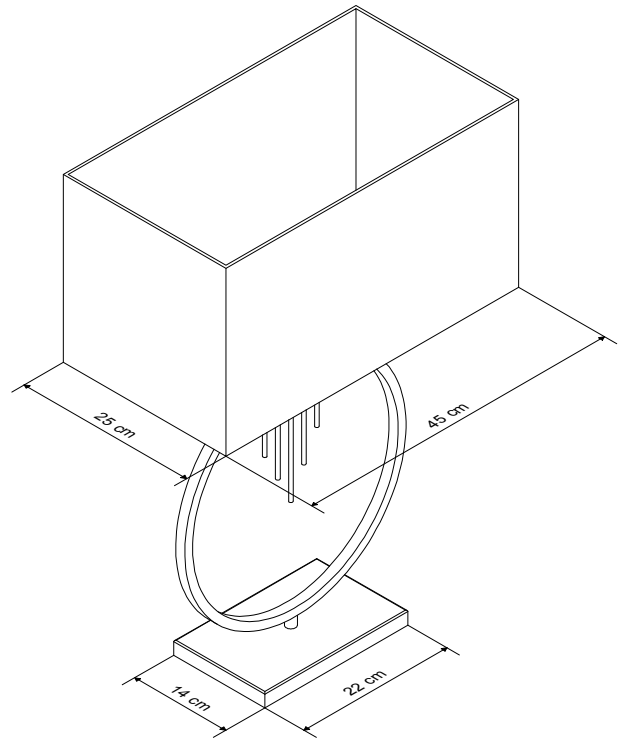

701/M

Candeeiro de mesa

Ref: 701M

(+351) 234 644 148
(chamada para a rede fixa nacional)

dislamp@dislamp.pt
encomendas@dislamp.pt

Rua do Covão 27 Zona Industrial do Covão
3750-881 Valongo do Vouga

www.dislamp.pt

dislamp