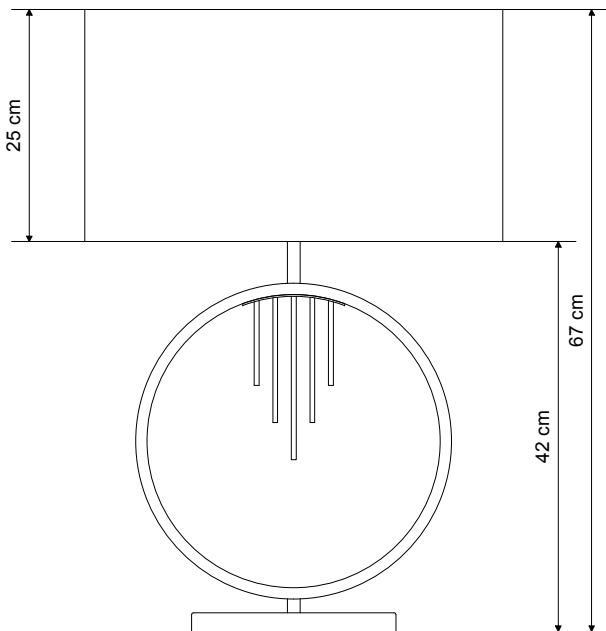

701/M

Candeeiro de mesa

Ref: 701M

(+351) 234 644 148
(chamada para a rede fixa nacional)

dislamp@dislamp.pt
encomendas@dislamp.pt

Rua do Covão 27 Zona Industrial do Covão
3750-881 Valongo do Vouga

www.dislamp.pt

dislamp