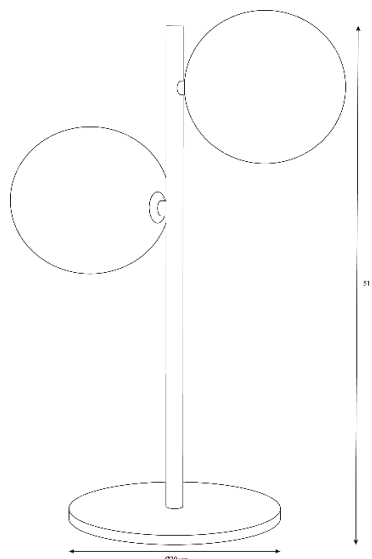

IBIZA

676M

Especificações físicas

Cor

Material

Comprimento

Largura

Altura

Diâmetro da base

Largura do furo

Embutido

Profundidade necessária

Indoor

Ajustável/Regulável

Tiger

Latão/vidro

Ø20 cm

Ø20 cm

51 cm

Ø20 cm

N/A

Não

N/A

Sim