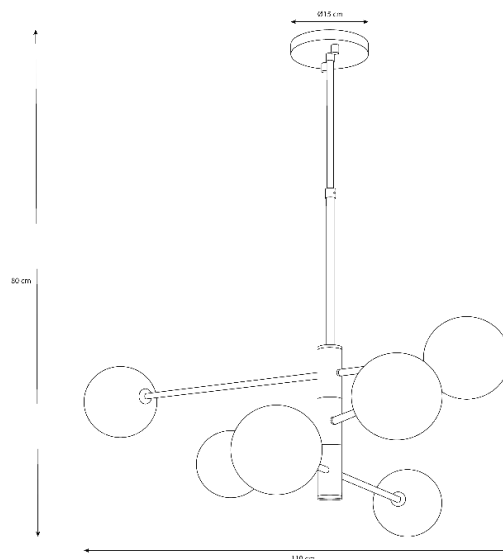

## Especificações físicas

Cor

Material

Comprimento

Largura

Altura

Diâmetro da base

Largura do furo

Embutido

Profundidade necessária

Indoor

Ajustável/Regulável

Tiger

Latão

110 cm

-

80 cm

Ø15 cm

N/A

Não

N/A

Sim

Ajustável em altura