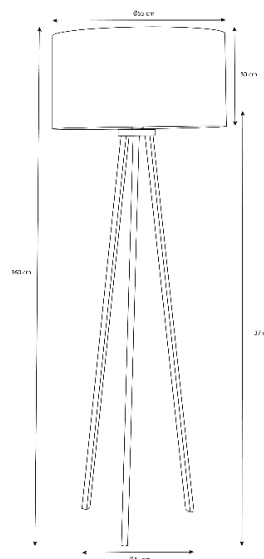

PARMA

663P

Especificações físicas

Cor

Preto

Material

Metal

Comprimento

Ø55 cm

Largura

Ø55 cm

Altura

A1 - 137 cm / A2 - 160 cm

Diâmetro da base

Ø41 cm

Largura do furo