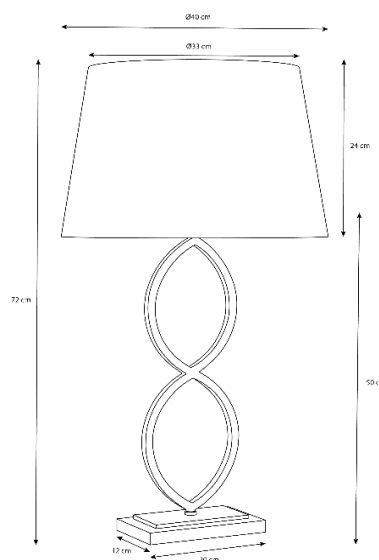

dislamp

FICHA TÉCNICA

www.dislamp.pt

CANO

653M

Especificações físicas

Cor

Material

Comprimento

Largura

Altura

Diâmetro da base

Largura do furo

Embutido

Profundidade necessária

Indoor

Ajustável/Regulável

Cromado

Inox

Ø40 cm

Ø40 cm

A1 - 50 cm / A2 - 72 cm

20 x 12 cm

N/A