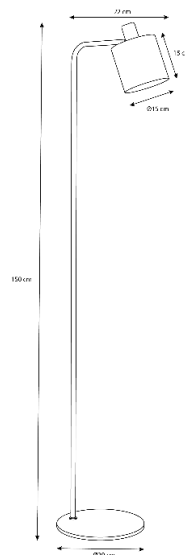

dislamp

FICHA TÉCNICA

www.dislamp.pt

CRETA

610P

Especificações físicas

Cor

Tiger

Material

Comprimento

22 cm

Largura

Ø30 cm

Altura

150 cm

Diâmetro da base

Ø30 cm

Largura do furo

N/A

Embutido

Não

Profundidade necessária

N/A

Indoor

dislamp

Potência (Watts)	60W
Grau de proteção IP	IP 20
Fonte de luz	Não incluída
Suporte de lâmpada	E27
Número de lâmpadas	1
Dimável	Não
Comprimento do cabo	

Informações de embalagem

Comprimento da caixa	
Largura da caixa	
Altura da caixa	
Peças/caixa	1
Código de barras	