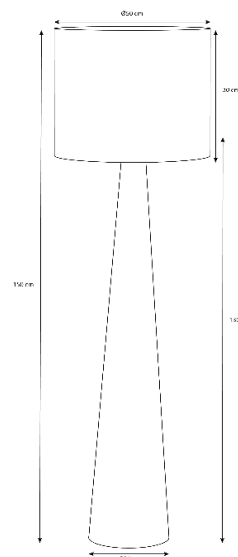

SANTA FÉ

533P

Especificações físicas

Cor

Castanho

Material

Madeira

Comprimento

Ø50 cm

Largura

Ø50 cm

Altura

A1 - 130 cm / A2 - 150 cm

Diâmetro da base

Ø26 cm

Largura do furo