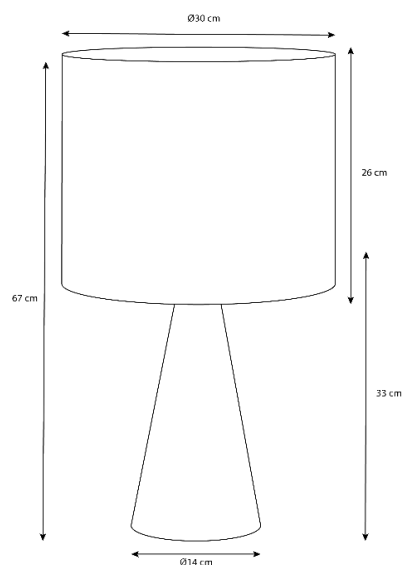

## Especificações físicas

Cor

Castanho

Material

Madeira

Comprimento

Ø30 cm

Largura

Ø30 cm

Altura

A1 - 33 cm / A2 - 67 cm

Diâmetro da base

Ø14 cm

Largura do furo

N/A

Embutido

### Informações de embalagem

Comprimento da caixa	-
Largura da caixa	-
Altura da caixa	-
Peças/caixa	1
Código de barras	-