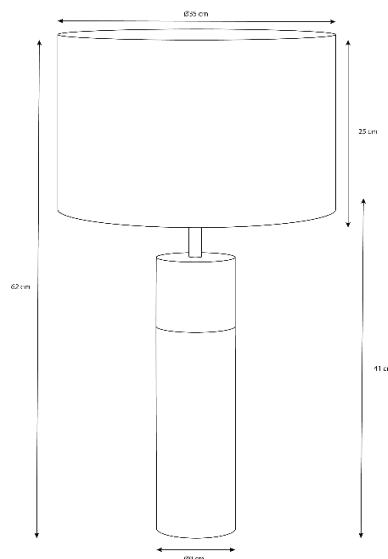

dislamp

FICHA TÉCNICA

www.dislamp.pt

ATLANTA

482MP

Especificações físicas

Cor

Preto/Tiger

Material

Latão

Comprimento

Ø35 cm

Largura

Ø35 cm

Altura

A1 - 41 cm / A2 - 62 cm

Diâmetro da base

Ø9 cm

Largura do furo

N/A

Embutido

Não

Profundidade necessária

N/A