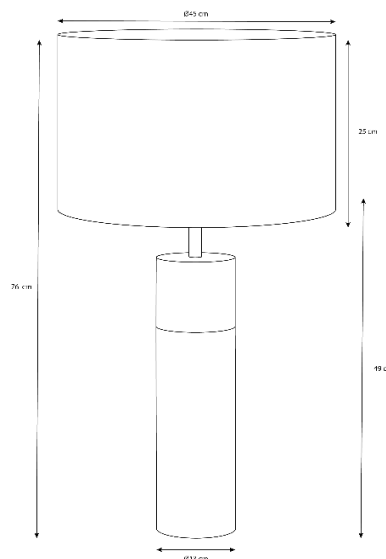

dislamp

FICHA TÉCNICA

www.dislamp.pt

ATLANTA

482M

Especificações físicas

Cor

Preto/Tiger

Material

Latão

Comprimento

Ø45 cm

Largura

Ø45 cm

Altura

A1 - 49 cm / A2 - 76 cm

Diâmetro da base

Ø13 cm

Largura do furo

N/A

Embutido

Não

Profundidade necessária

N/A