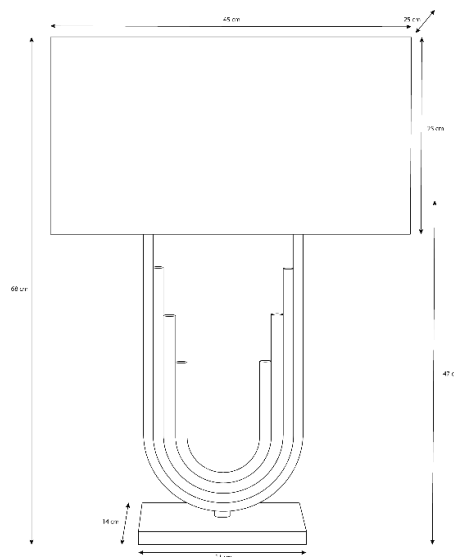

## Especificações físicas

Cor

Preto/Cromado

Material

Inox

Comprimento

45 cm

Largura

25 cm

Altura

A1 - 47 cm / A2 - 68 cm

Diâmetro da base

21 x 14 cm

Largura do furo

N/A

Embutido

## Informações de embalagem

Comprimento da caixa	-
Largura da caixa	-
Altura da caixa	-
Peças/caixa	1
Código de barras	-