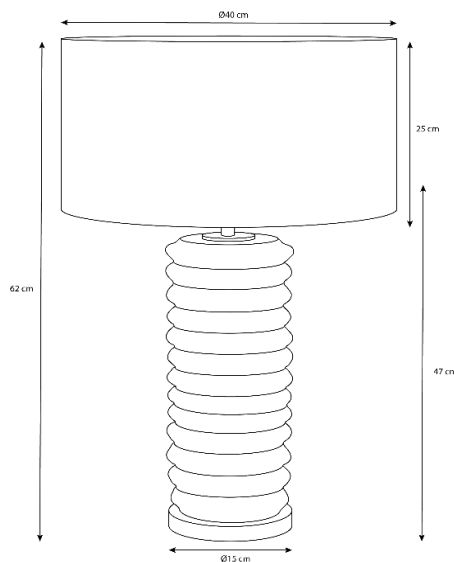

AMESTERDÃO

455M

Especificações físicas

Cor

Preto/Cromado

Material

Cerâmica/Inox

Comprimento

Ø40 cm

Largura

Ø40 cm

Altura

A1 - 47 cm / A2 - 62 cm

Diâmetro da base

Ø15 cm

Largura do furo