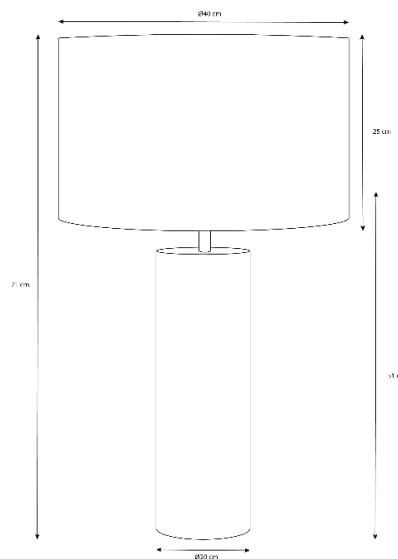

dislamp

FICHA TÉCNICA

www.dislamp.pt

PARLA

423M

Especificações físicas

Cor

Cromado

Material

Inox

Comprimento

Ø40 cm

Largura

Ø40 cm

Altura

A1 - 51 cm / A2 - 71 cm

Diâmetro da base

Ø20 cm

Largura do furo

N/A

Embutido

Não

Profundidade necessária

N/A