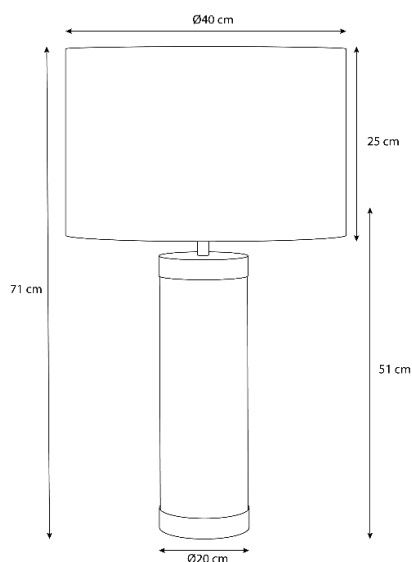

GIRONA

422M

Especificações físicas

Cor

Branco/Cromado

Material

Cerâmica/Inox

Comprimento

Ø40 cm

Largura

Ø40 cm

Altura

A1 - 51 cm / A2 - 71 cm

Diâmetro da base

Ø20 cm

Largura do furo