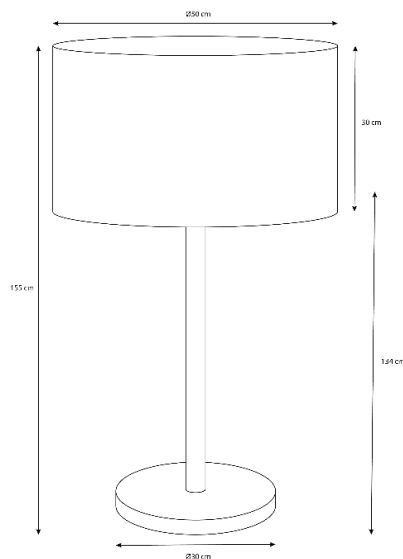

dislamp

FICHA TÉCNICA

www.dislamp.pt

SEUL

407P

Especificações físicas

Cor

Cromado/Dourado

Material

Latão/Inox

Comprimento

Ø50 cm

Largura

Ø50 cm

Altura

A1 - 134 cm / A2 - 155 cm

Diâmetro da base

Ø30 cm

Largura do furo

N/A

Embutido

Não

Profundidade necessária

N/A