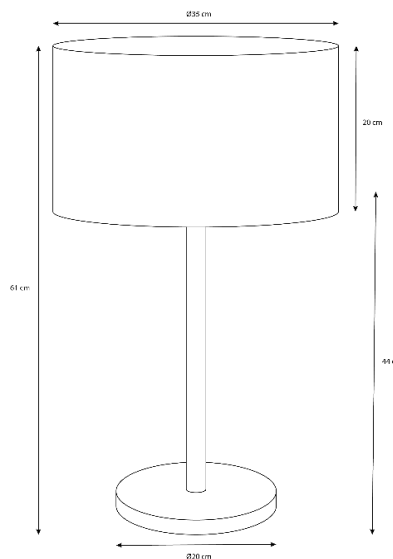

dislamp

FICHA TÉCNICA

www.dislamp.pt

SEUL

407M

Especificações físicas

Cor

Cromado/Dourado

Material

Latão/Inox

Comprimento

Ø35 cm

Largura

Ø35 cm

Altura

A1 - 44 cm / A2 - 61 cm

Diâmetro da base

Ø20 cm

Largura do furo

N/A

Embutido

Não

Profundidade necessária

N/A