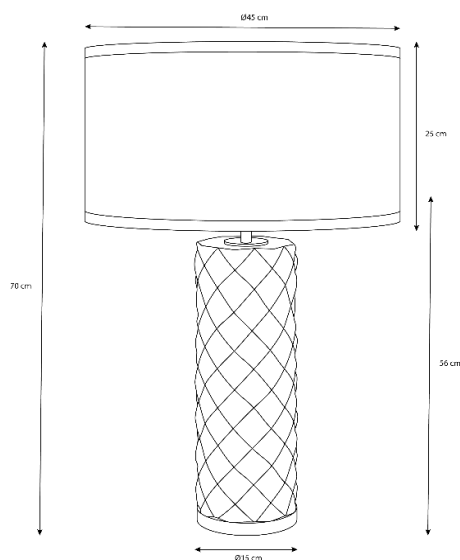

AMESTERDÃO

391M

Especificações físicas

Cor

Verde

Material

Cerâmica/Inox

Comprimento

Ø45 cm

Largura

Ø45 cm

Altura

A1 - 56 cm / A2 - 70 cm

Diâmetro da base

Ø15 cm

Largura do furo