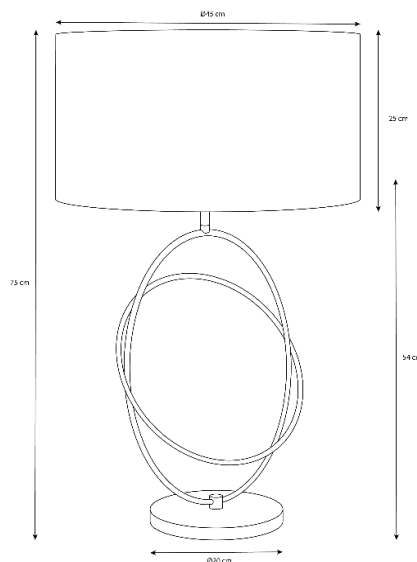

XANGAI

372M

Especificações físicas

Cor

Cromado

Material

Inox

Comprimento

Ø45 cm

Largura

Ø45 cm

Altura

A1 - 54 cm / A2 - 75 cm

Diâmetro da base

Ø20 cm

Largura do furo