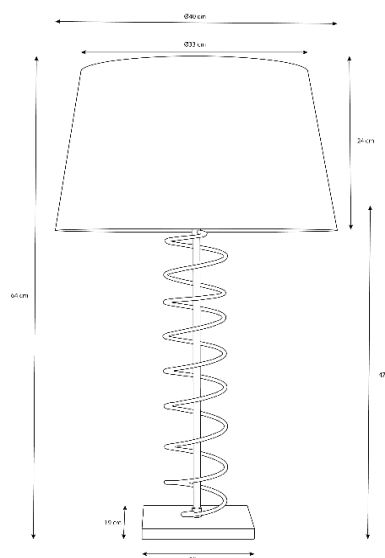

364M

Especificações físicas

Cor

Cromado

Material

Inox

Comprimento

Ø40 cm

Largura

Ø40 cm

Altura

A1 - 47 cm / A2 - 64 cm

Diâmetro da base

19 x 19 cm

Largura do furo

N/A