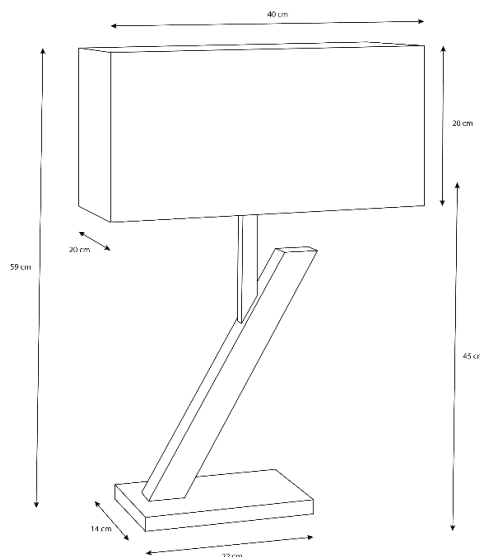

dislamp

FICHA TÉCNICA

www.dislamp.pt

SARAJEVO

358M

Especificações físicas

Cor

Cromado

Material

Inox

Comprimento

40 cm

Largura

20 cm

Altura

A1 - 45 cm / A2 - 59 cm

Diâmetro da base

22 x 14 cm

Largura do furo

N/A

Embutido

Não

Profundidade necessária

N/A