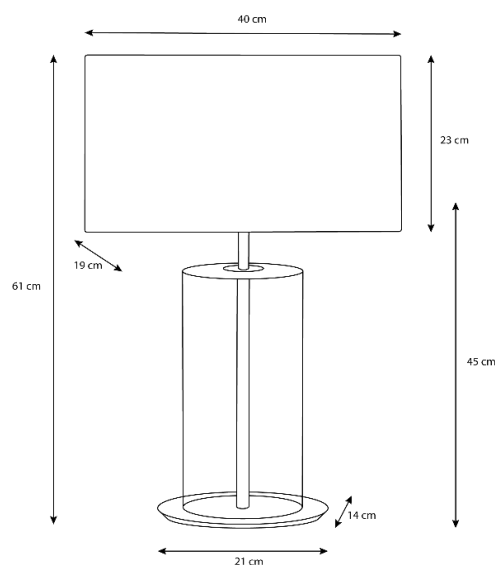

NOME

357MT

Especificações físicas

Cor

Transparente

Material

Vidro/Inox

Comprimento

40 cm

Largura

19 cm

Altura

A1 - 45 cm / A2 - 61 cm

Diâmetro da base

21 x 14 cm oval

Largura do furo