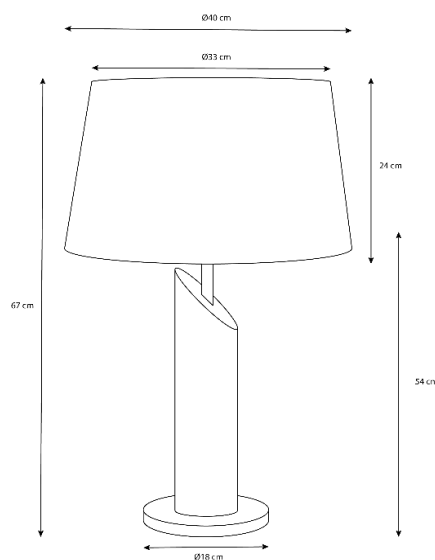

RIADE

350M

Especificações físicas

Cor

Oxidado claro/escuro

Material

Latão

Comprimento

Ø40 cm

Largura

Ø40 cm

Altura

A1 - 54 cm / A2 - 67 cm

Diâmetro da base

Ø18 cm

Largura do furo