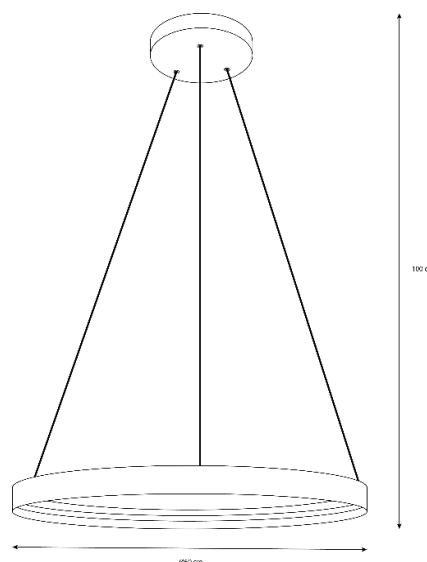

BARI

300

Especificações físicas

Cor

Cromado

Material

Inox

Comprimento

Ø60 cm

Largura

Ø60 cm

Altura

100 cm

Diâmetro da base

-

Largura do furo