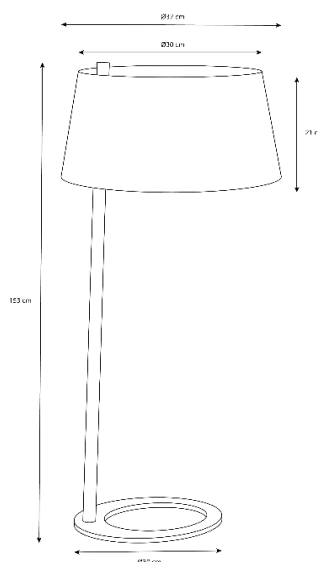

## Especificações físicas

Cor

Cromado

Material

Metal

Comprimento

Ø37 cm

Largura

Ø37 cm

Altura

153 cm

Diâmetro da base

Ø30 cm

Largura do furo

N/A

Embutido

## Informações de embalagem

Comprimento da caixa	-
Largura da caixa	-
Altura da caixa	-
Peças/caixa	1
Código de barras	-