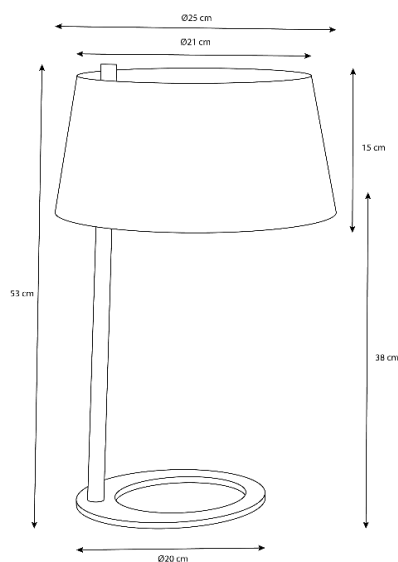

CANCUN

2781

Especificações físicas

Cor

Cromado

Material

Metal

Comprimento

Ø25 cm

Largura

Ø25 cm

Altura

A1 - 38 cm / A2 - 53 cm

Diâmetro da base

Ø20 cm

Largura do furo