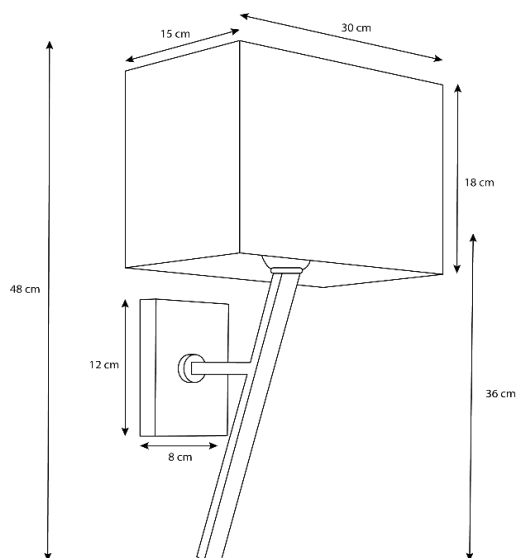

## Especificações físicas

Cor

Cromado

Material

Inox

Comprimento

30 cm

Largura

-

Altura

A1 - 36 cm / A2 - 48 cm

Diâmetro da base

12 x 8 cm

Largura do furo

N/A

Embutido