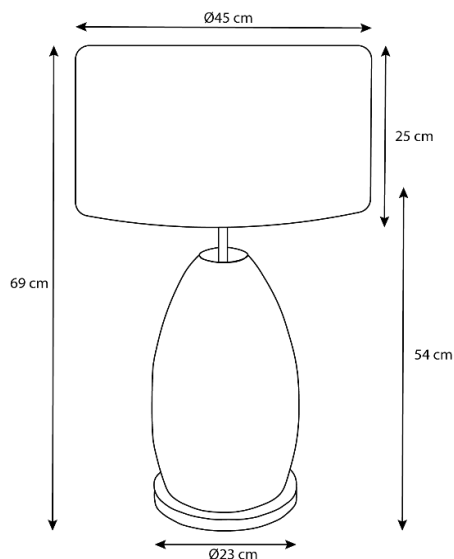

1111

Especificações físicas

Cor

Branco satinado

Material

Vidro

Comprimento

Ø45 cm

Largura

Ø45 cm

Altura

A1 - 54 cm / A2 - 69 cm

Diâmetro da base

Ø23 cm

Largura do furo

N/A