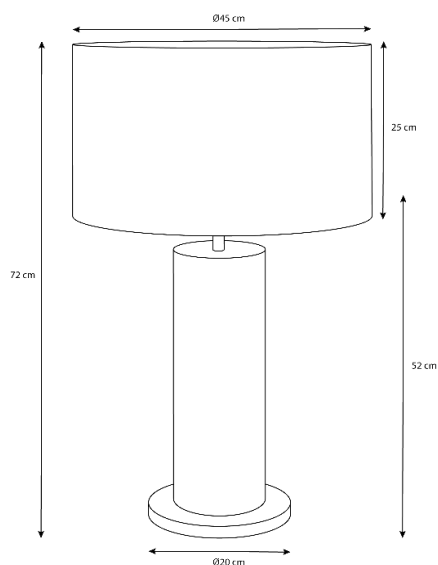

LIVORNO

109M

Especificações físicas

Cor

Cromado

Material

Inox

Comprimento

Ø45 cm

Largura

Ø45 cm

Altura

A1 - 52 cm / A2 - 72 cm

Diâmetro da base

Ø20 cm

Largura do furo