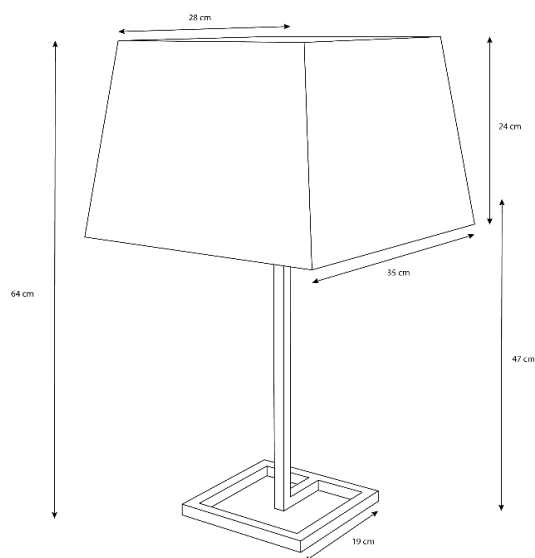

107M

Especificações físicas

Cor

Cromado

Material

Inox

Comprimento

35 cm

Largura

35 cm

Altura

A1 - 47 cm / A2 - 64 cm

Diâmetro da base

19 x 19

Largura do furo

N/A