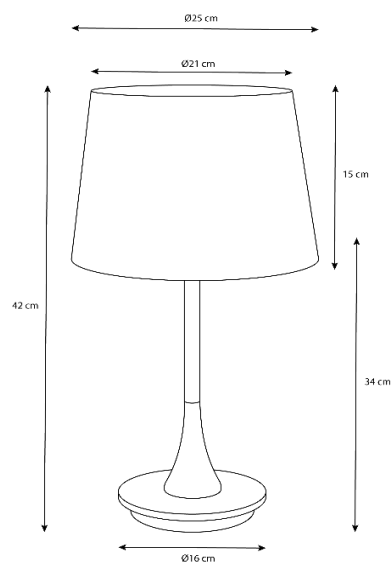

102M

Especificações físicas

Cor

Cromado/Lacado branco

Material

Inox

Comprimento

Ø25 cm

Largura

Ø25 cm

Altura

A1 - 34 cm / A2 - 42 cm

Diâmetro da base

Ø16 cm

Largura do furo

N/A