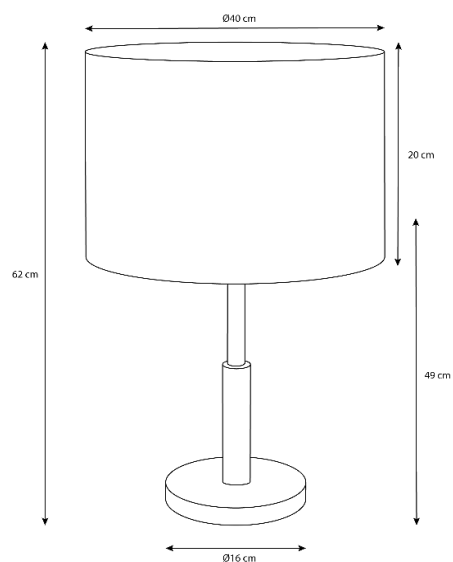

## Especificações físicas

Cor

Cromado

Material

Inox

Comprimento

Ø40 cm

Largura

Ø40 cm

Altura

A1 - 49 cm / A2 - 62 cm

Diâmetro da base

Ø16 cm

Largura do furo

N/A

Embutido