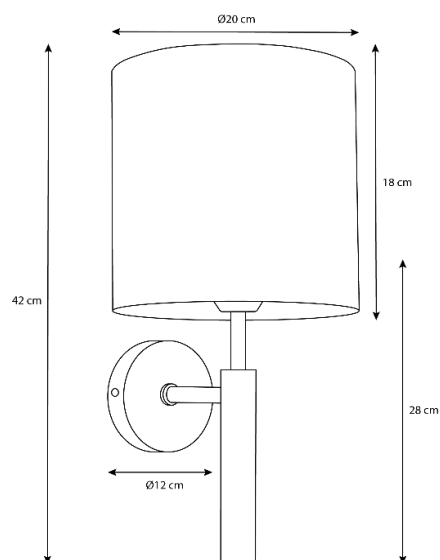

## Especificações físicas

Cor

Cromado

Material

Inox

Comprimento

Ø20 cm

Largura

-

Altura

A1 - 28 cm / A2 - 42 cm

Diâmetro da base

Ø12 cm

Largura do furo

N/A

Embutido