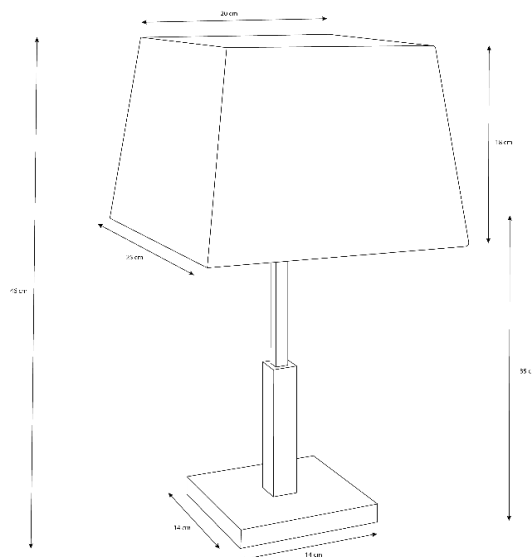

dislamp

FICHA TÉCNICA

www.dislamp.pt

DACA

095MP

Especificações físicas

Cor

Cromado

Material

Inox

Comprimento

25 cm

Largura

20 cm

Altura

A1 - 35 cm / A2 - 46 cm

Diâmetro da base

14 x 14

Largura do furo

N/A

Embutido

Não

Profundidade necessária

N/A