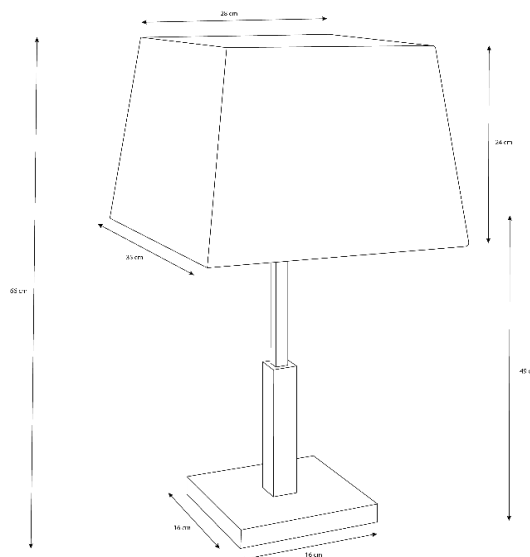

dislamp

FICHA TÉCNICA

www.dislamp.pt

DACA

095M

Especificações físicas

Cor

Cromado

Material

Inox

Comprimento

35 cm

Largura

28 cm

Altura

A1 - 49 cm / A2 - 66 cm

Diâmetro da base

16 x 16 cm

Largura do furo

N/A

Embutido

Não

Profundidade necessária

N/A