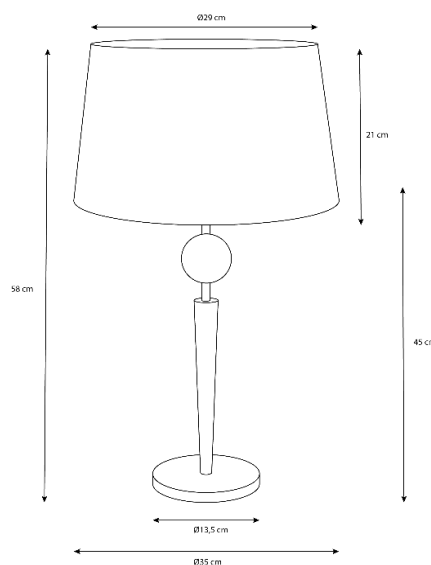

BERNA

094MP

Especificações físicas

Cor

Cromado

Material

Inox

Comprimento

Ø35 cm

Largura

Ø35 cm

Altura

A1 - 45 cm / A2 - 58 cm

Diâmetro da base

Ø13,5 cm

Largura do furo