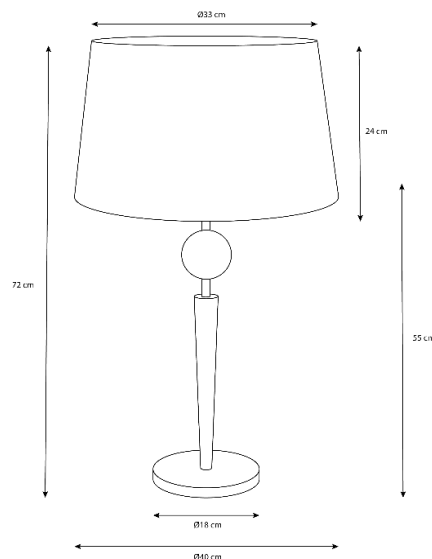

## Especificações físicas

Cor

Cromado

Material

Inox

Comprimento

Ø40 cm

Largura

Ø40 cm

Altura

A1 - 55 cm / A2 - 72 cm

Diâmetro da base

Ø18 cm

Largura do furo

N/A

Embutido