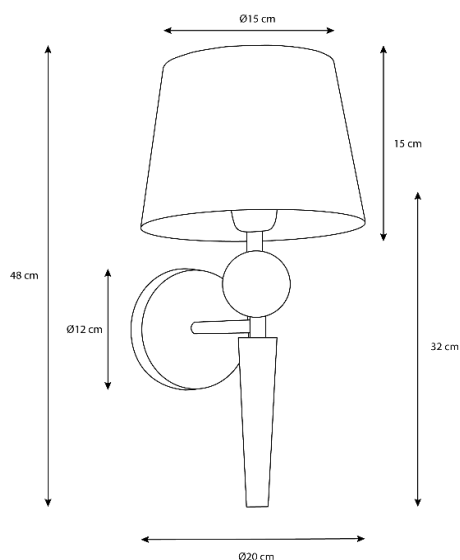

dislamp

FICHA TÉCNICA

www.dislamp.pt

BERNA

094AP

Especificações físicas

Cor

Cromado

Material

Inox

Comprimento

20 cm

Largura

-

Altura

A1 - 32 cm / A2 - 48 cm

Diâmetro da base

Ø12 cm

Largura do furo

N/A

Embutido

Não

Profundidade necessária

N/A