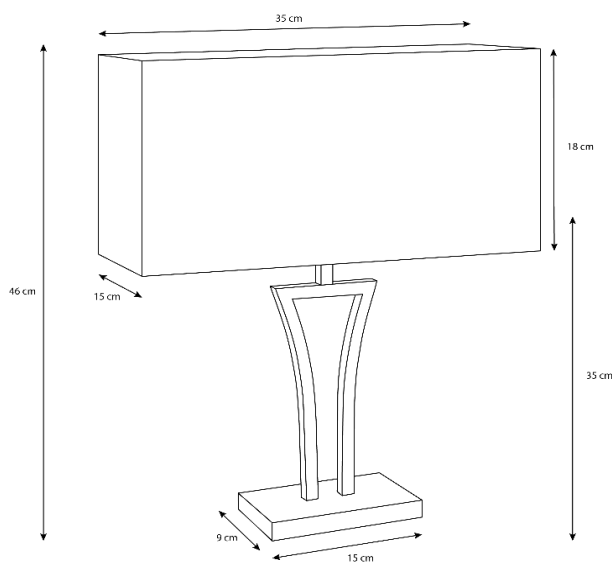

CHICAGO

076MP

Especificações físicas

Cor

Cromado

Material

Inox

Comprimento

35 cm

Largura

15 cm

Altura

A1 - 35 cm / A2 - 46 cm

Diâmetro da base

15 x 9 cm

Largura do furo