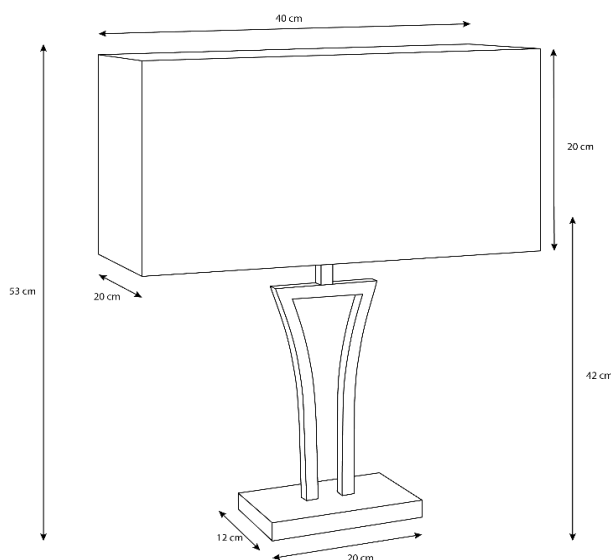

dislamp

FICHA TÉCNICA

www.dislamp.pt

CHICAGO

076MG

Especificações físicas

Cor

Cromado

Material

Inox

Comprimento

40 cm

Largura

20 cm

Altura

A1 - 42 cm / A2 - 53 cm

Diâmetro da base

20 x 12 cm

Largura do furo

N/A

Embutido

Não

Profundidade necessária

N/A