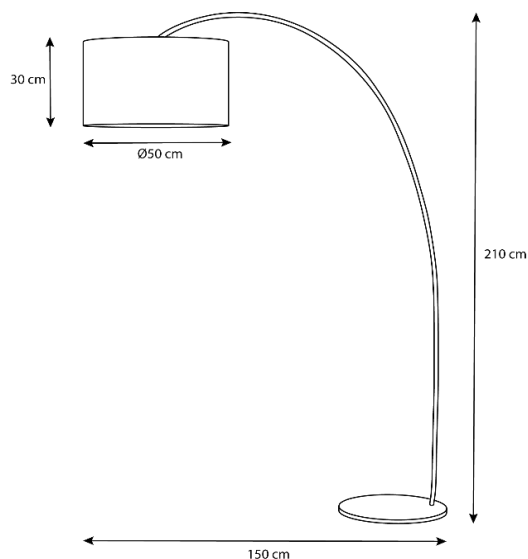

dislamp

FICHA TÉCNICA

www.dislamp.pt

AVEIRO

071P

Especificações físicas

Cor

Cromado

Material

Comprimento

150 cm

Largura

50 cm

Altura

210 cm

Diâmetro da base

Potência (Watts)	60W
Grau de proteção IP	IP 20
Fonte de luz	Não incluída
Suporte de lâmpada	E27
Número de lâmpadas	1
Dimável	Não
Comprimento do cabo	

Informações de embalagem

Comprimento da caixa	
Largura da caixa	
Altura da caixa	
Peças/caixa	1
Código de barras	