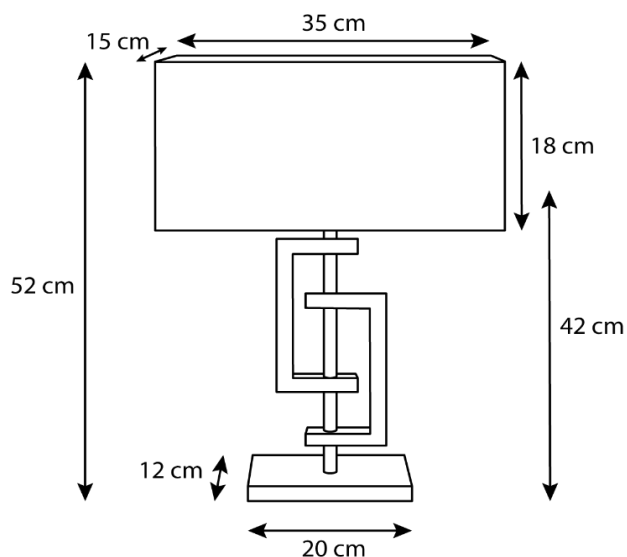

## Especificações físicas

Cor

Cromado

Material

Comprimento

35 cm

Largura

15 cm

Altura

A1 - 42 cm / A2 - 52 cm

Diâmetro da base

20 x 12 cm

Largura do furo

N/A

Embutido

Não